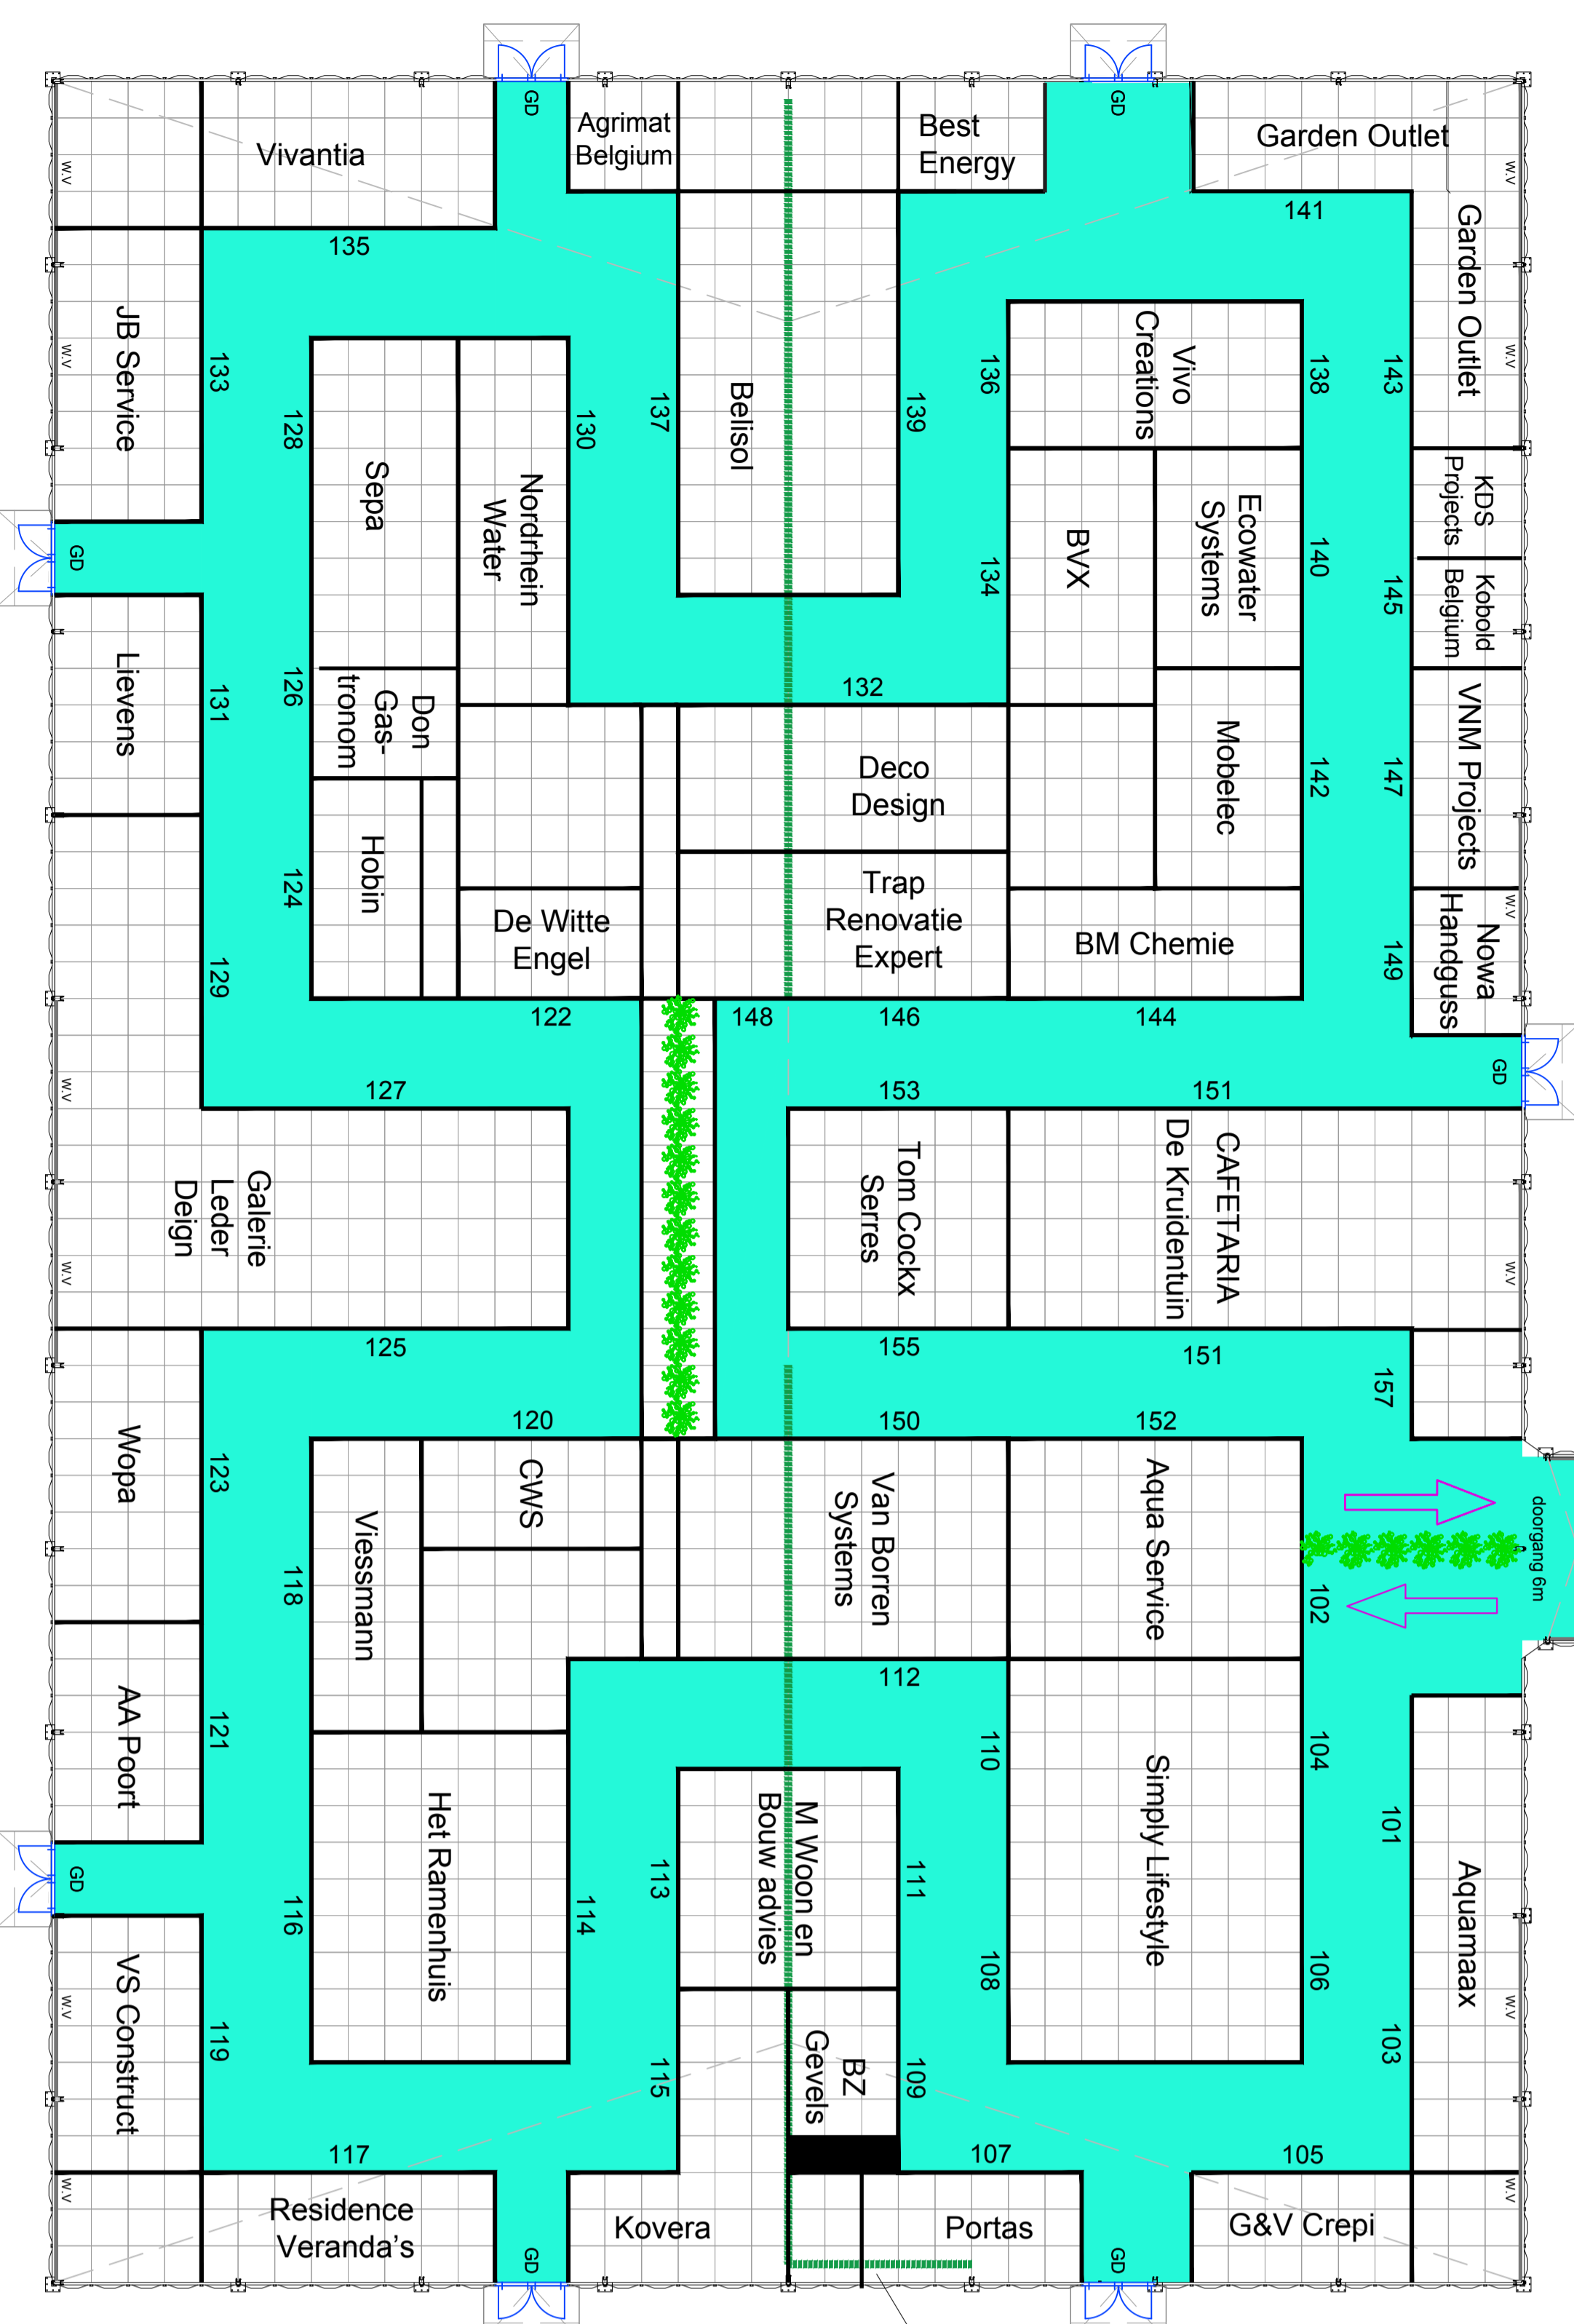

Cafeteria

3
Alu
50 x 55m

**Ideal women
IN HUIS EN TUIN
17-25MART2018**

WB Construct
Ghislain Wauters
Nissan Leuven

2

1

3

4