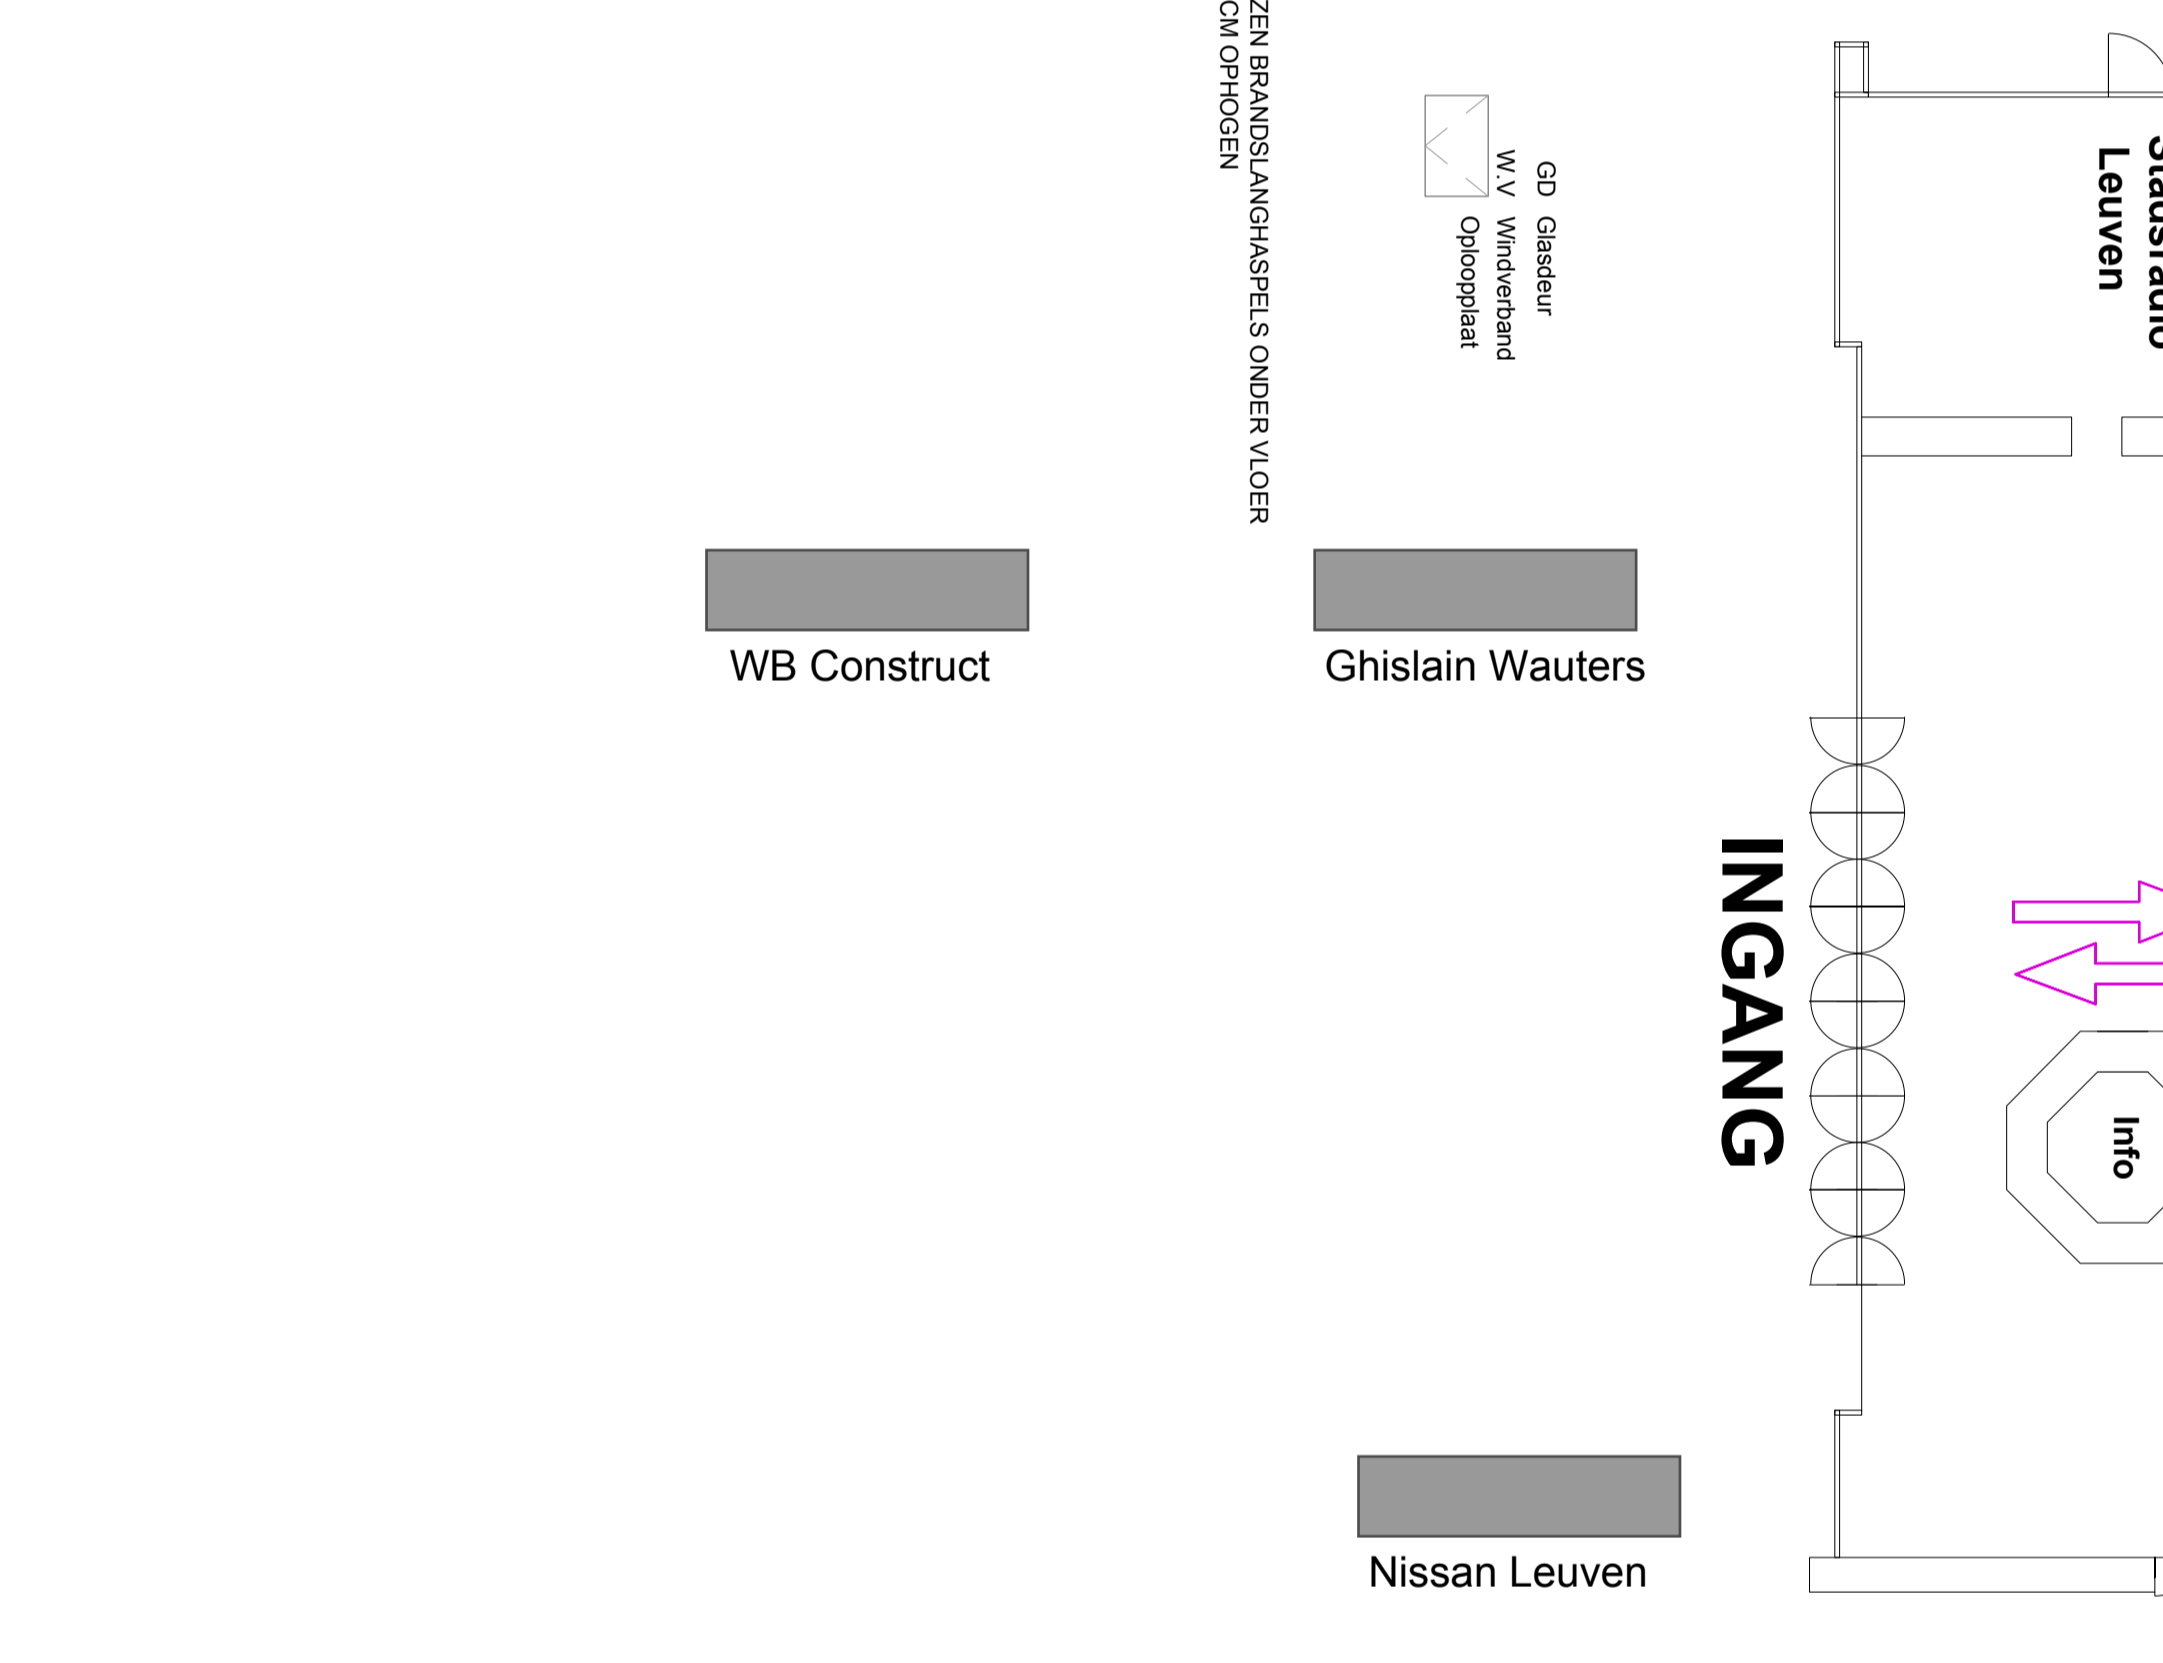

Cafeteria

3
Alu
50 x 55m

**Ideal women
IN HUIS EN TUIN
17-25MART2018**

WB Construct
Ghislain Wauters
Nissan Leuven

2

1

3

4