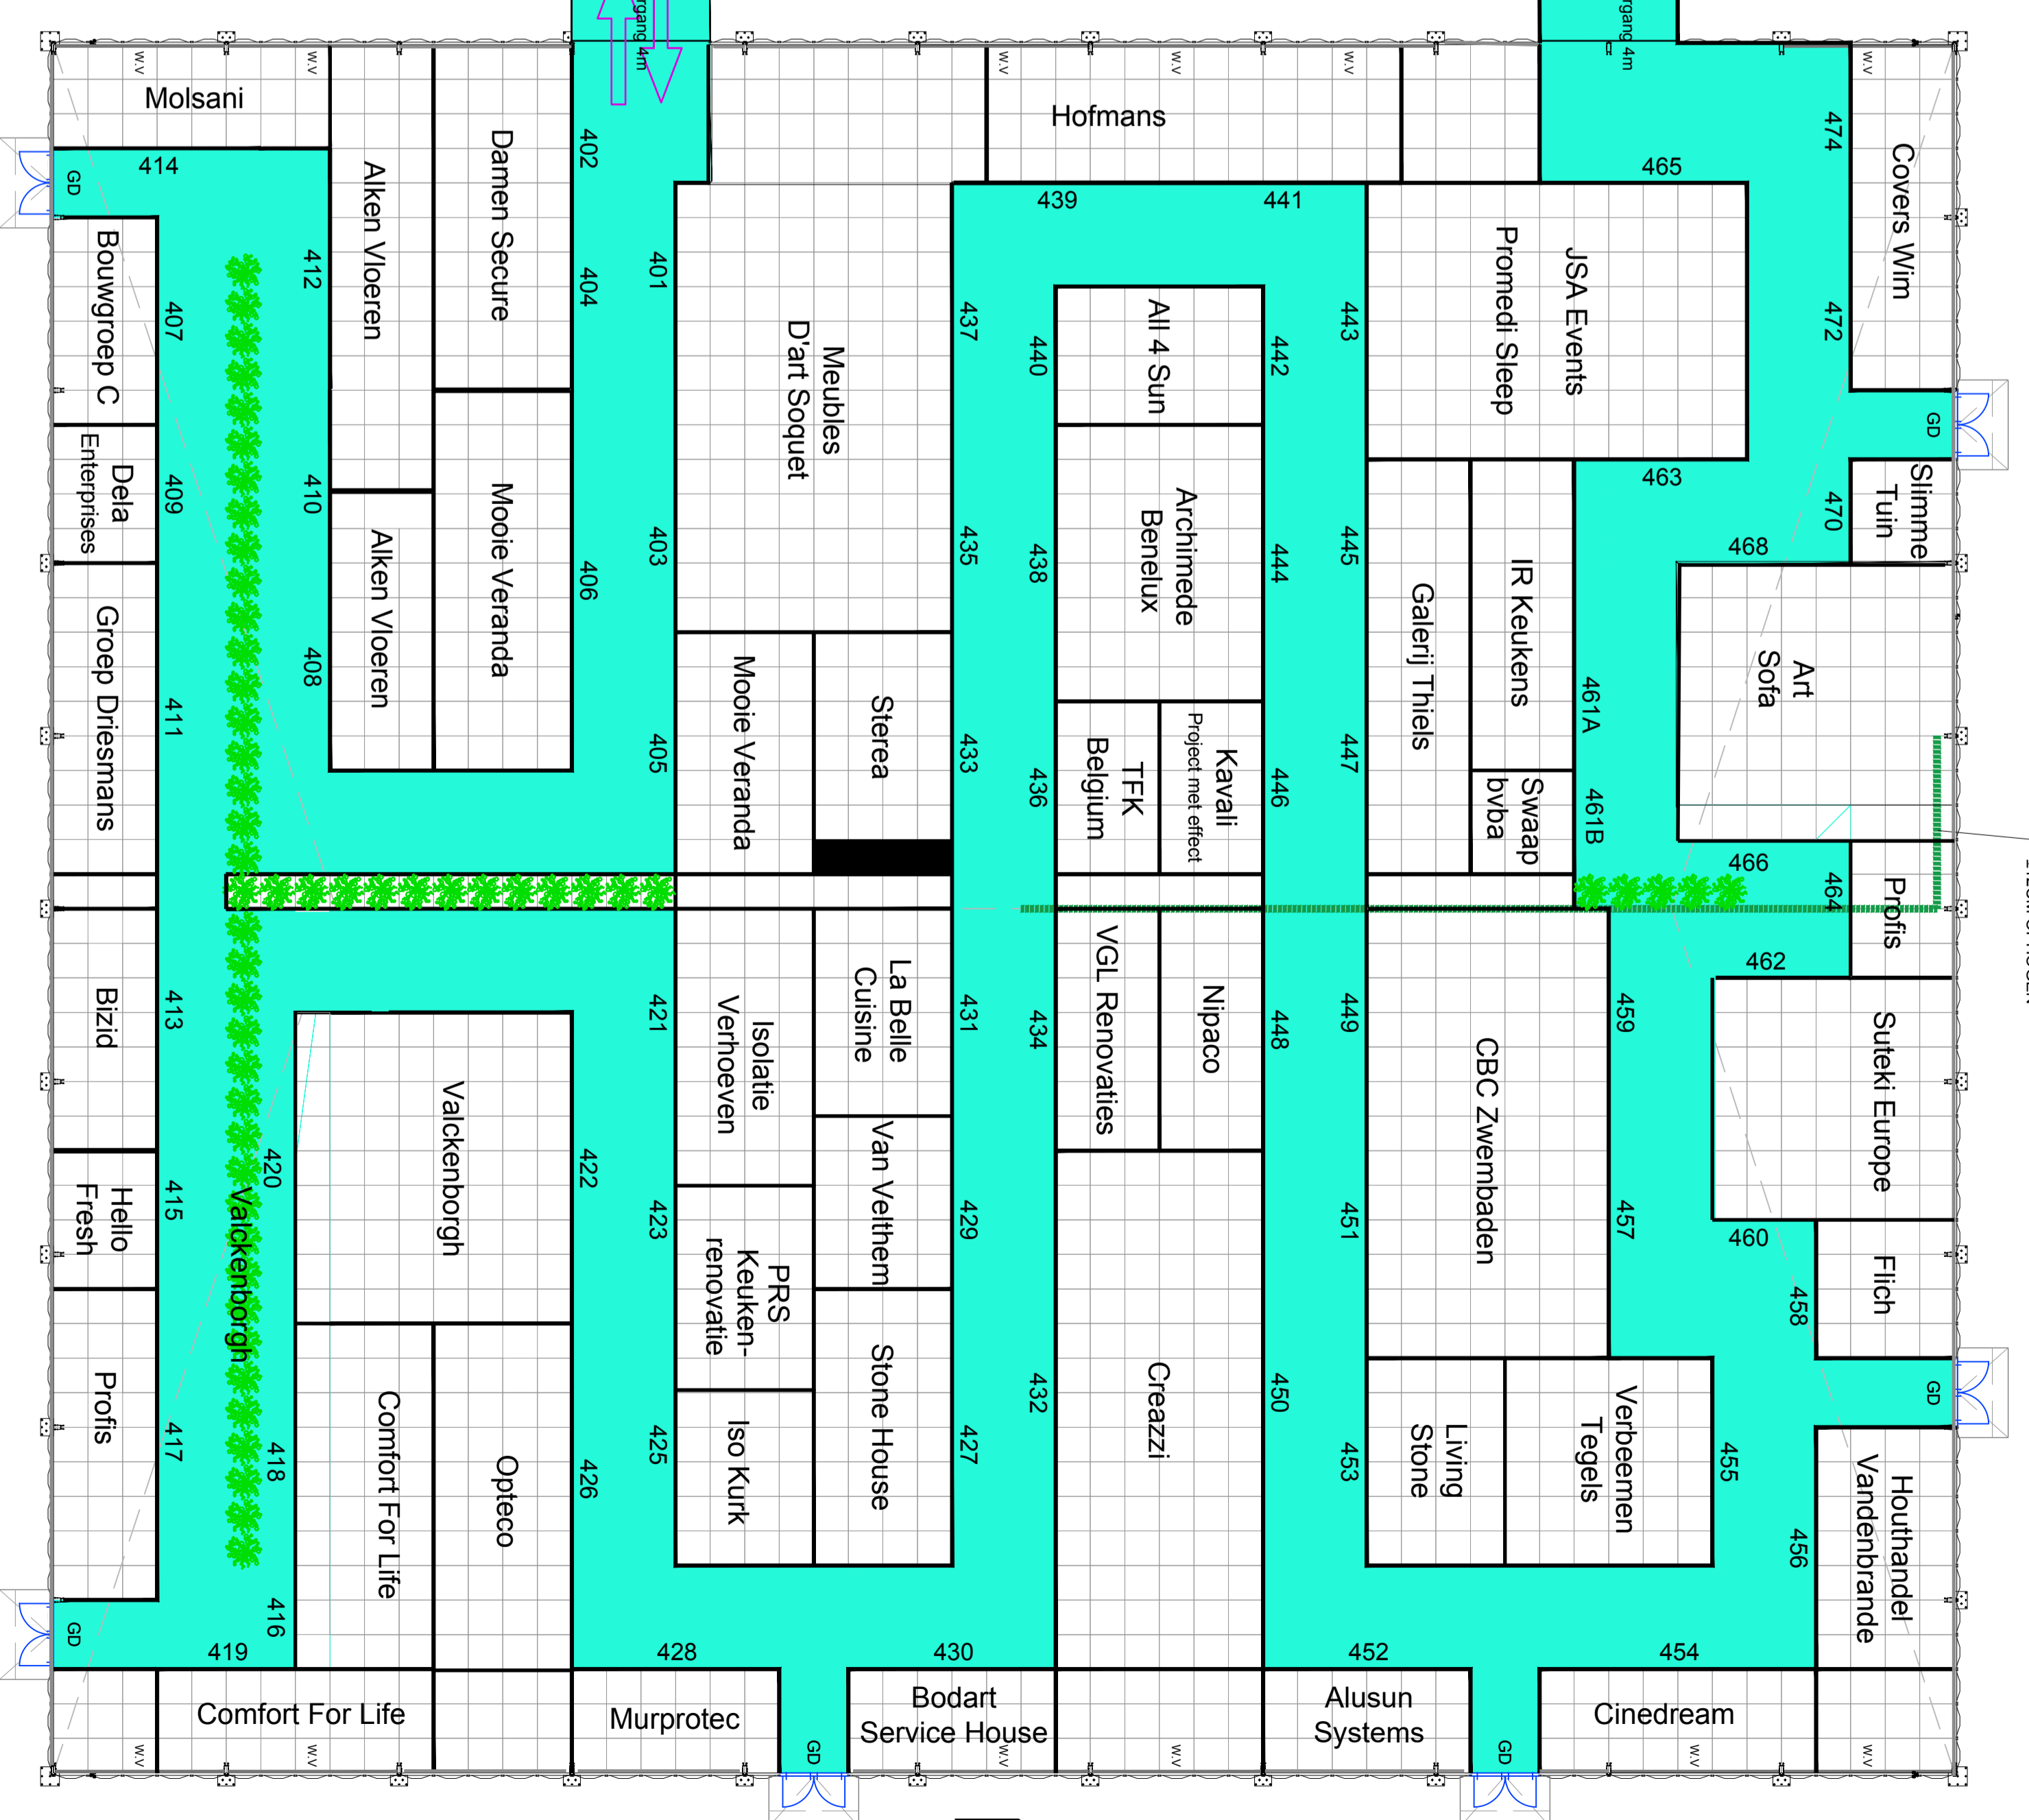

Cafeteria

3
Alu
50 x 55m

**Ideal women
IN HUIS EN TUIN
17-25MART2018**

WB Construct
Ghislain Wauters
Nissan Leuven

2

1

3

4