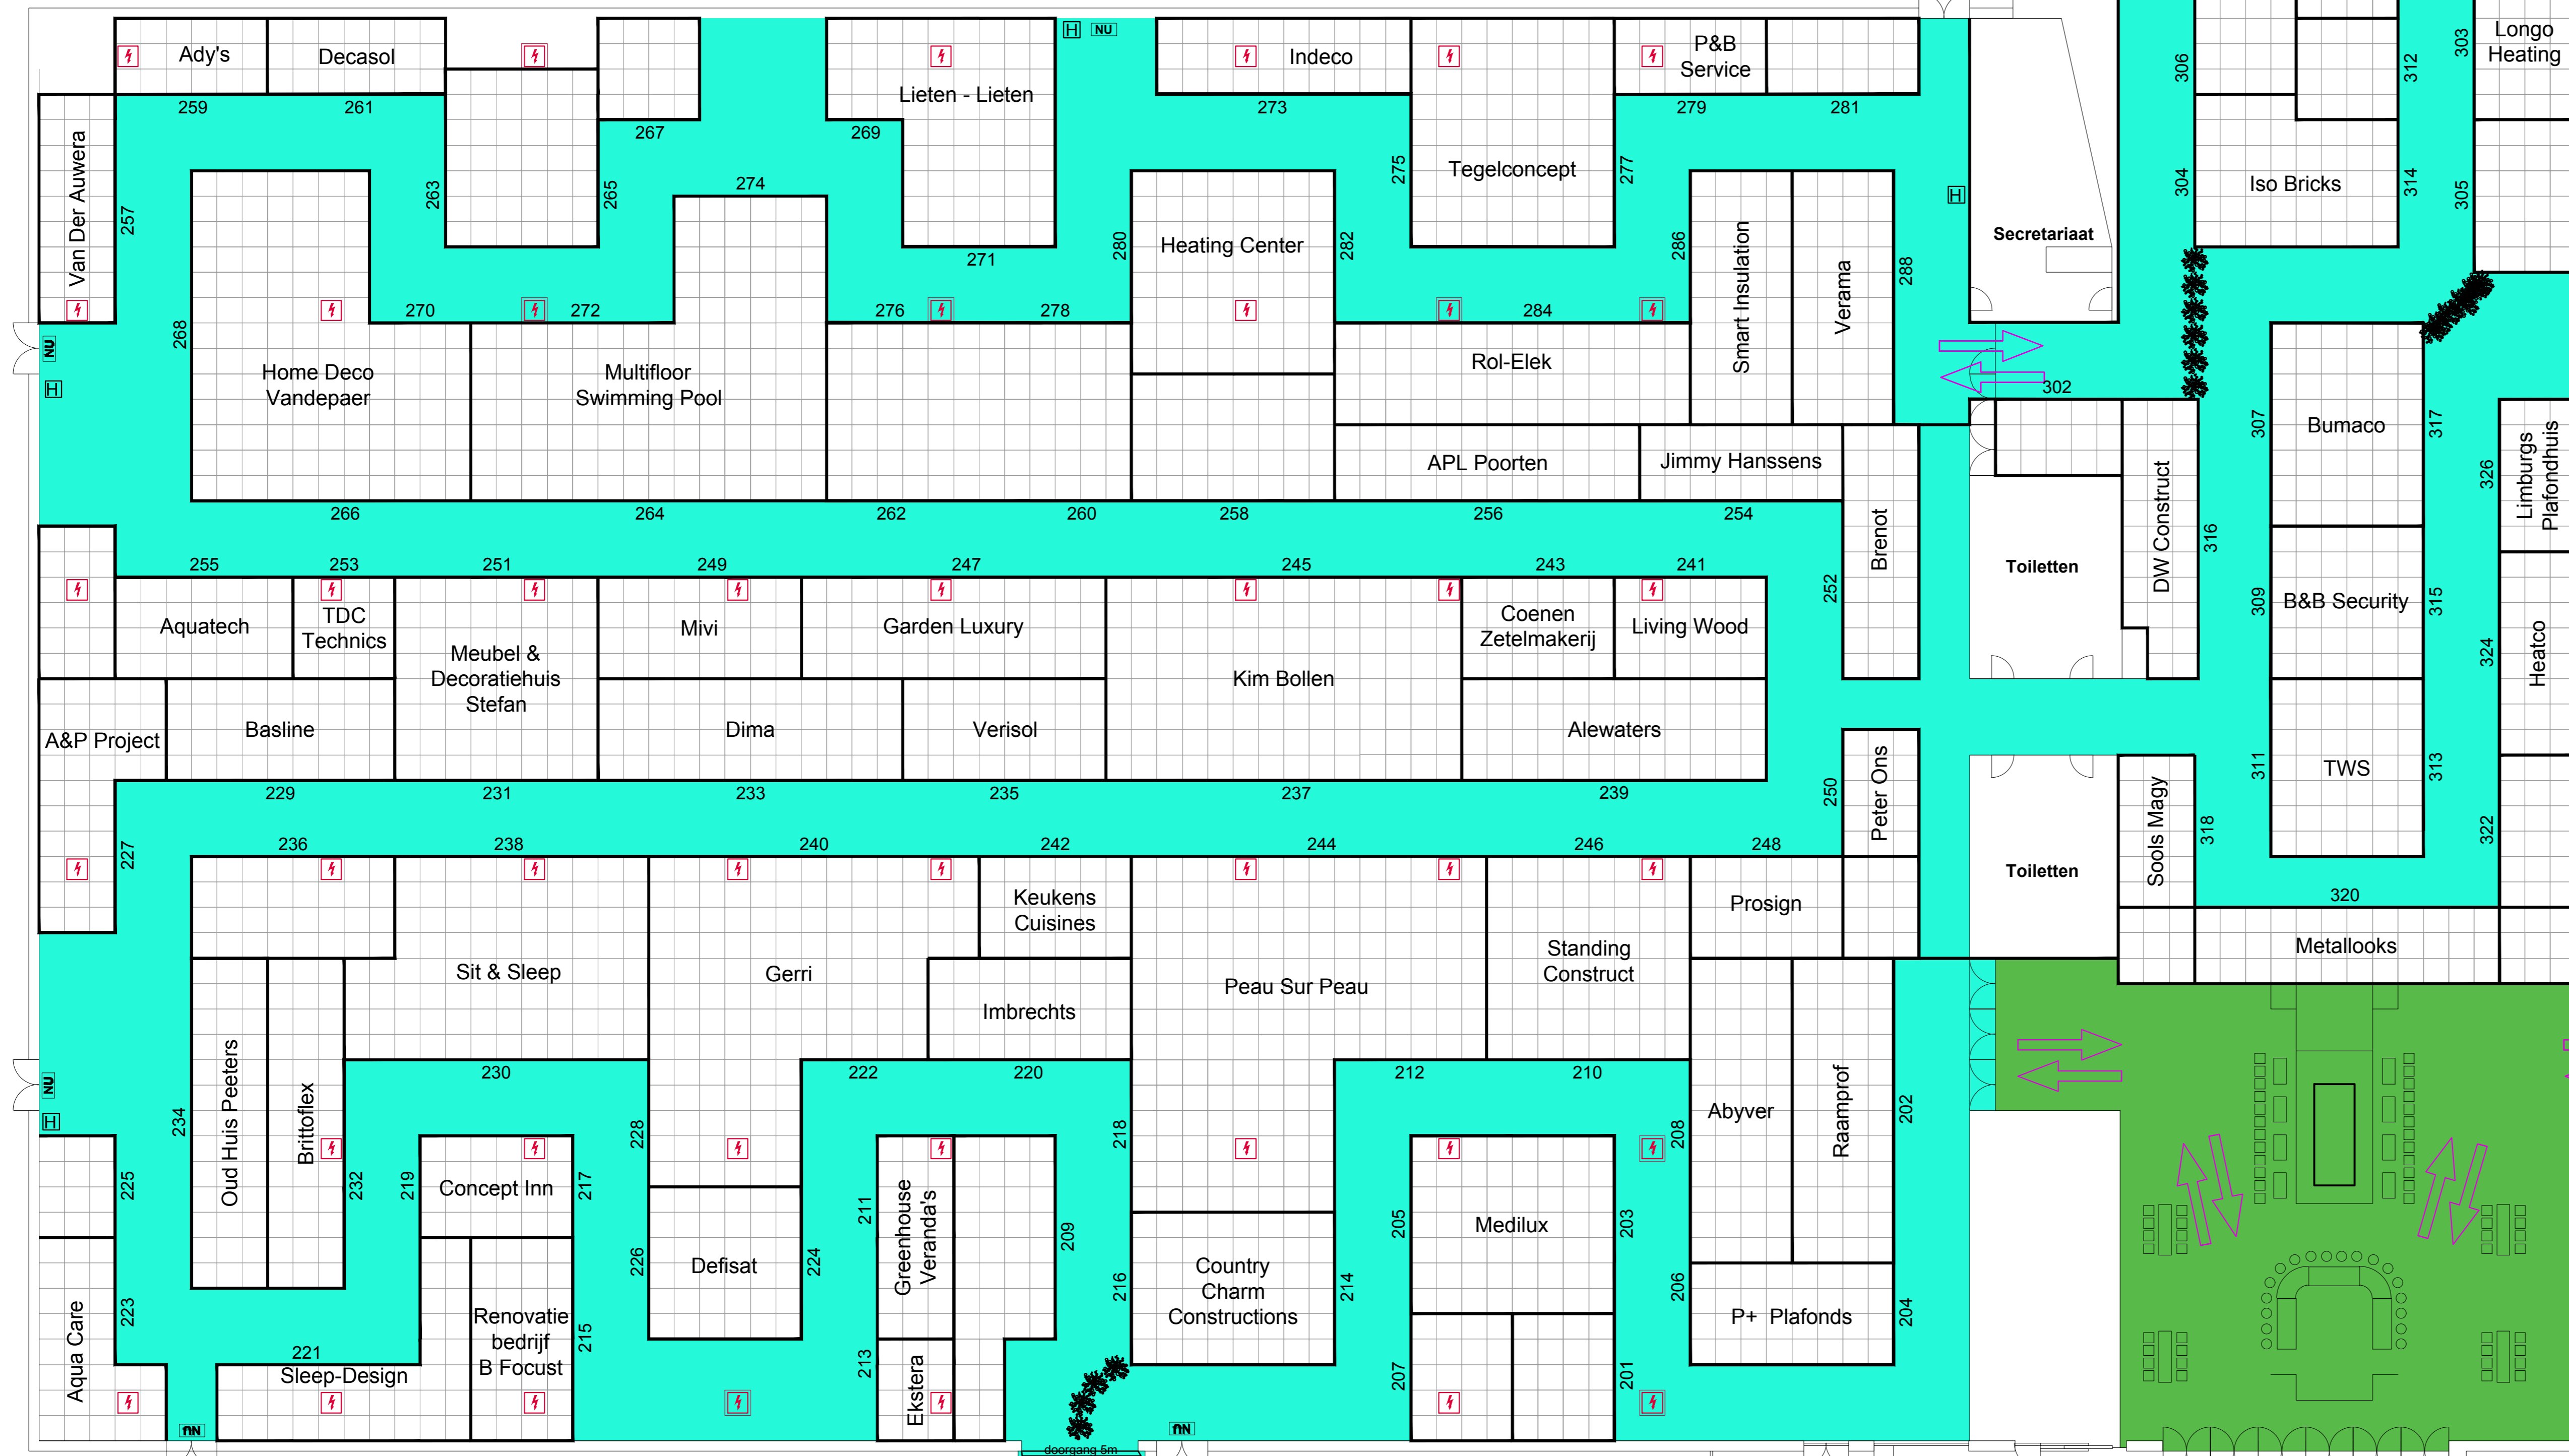

2

Cafeteria

3

4

1

Alu 40x60m

Alu 50 x 55m

GD Glasdeur
W.V. Windverband
Oploopplaat

BUZEN BRANDSLANGHASPELS ONDER VLOER ±12CM OPHOGEN

Ideaal wonen 2017

locatie : Heverlee
 organisatie : Leuven Handelt!
 datum : 11 - 20/03/2017
 contactpers.: Marina Beullens

datum rev. 0 : 07/10/2016
 revisie : E
 datum rev. : 28/02/2017

NEPTUNUS structures