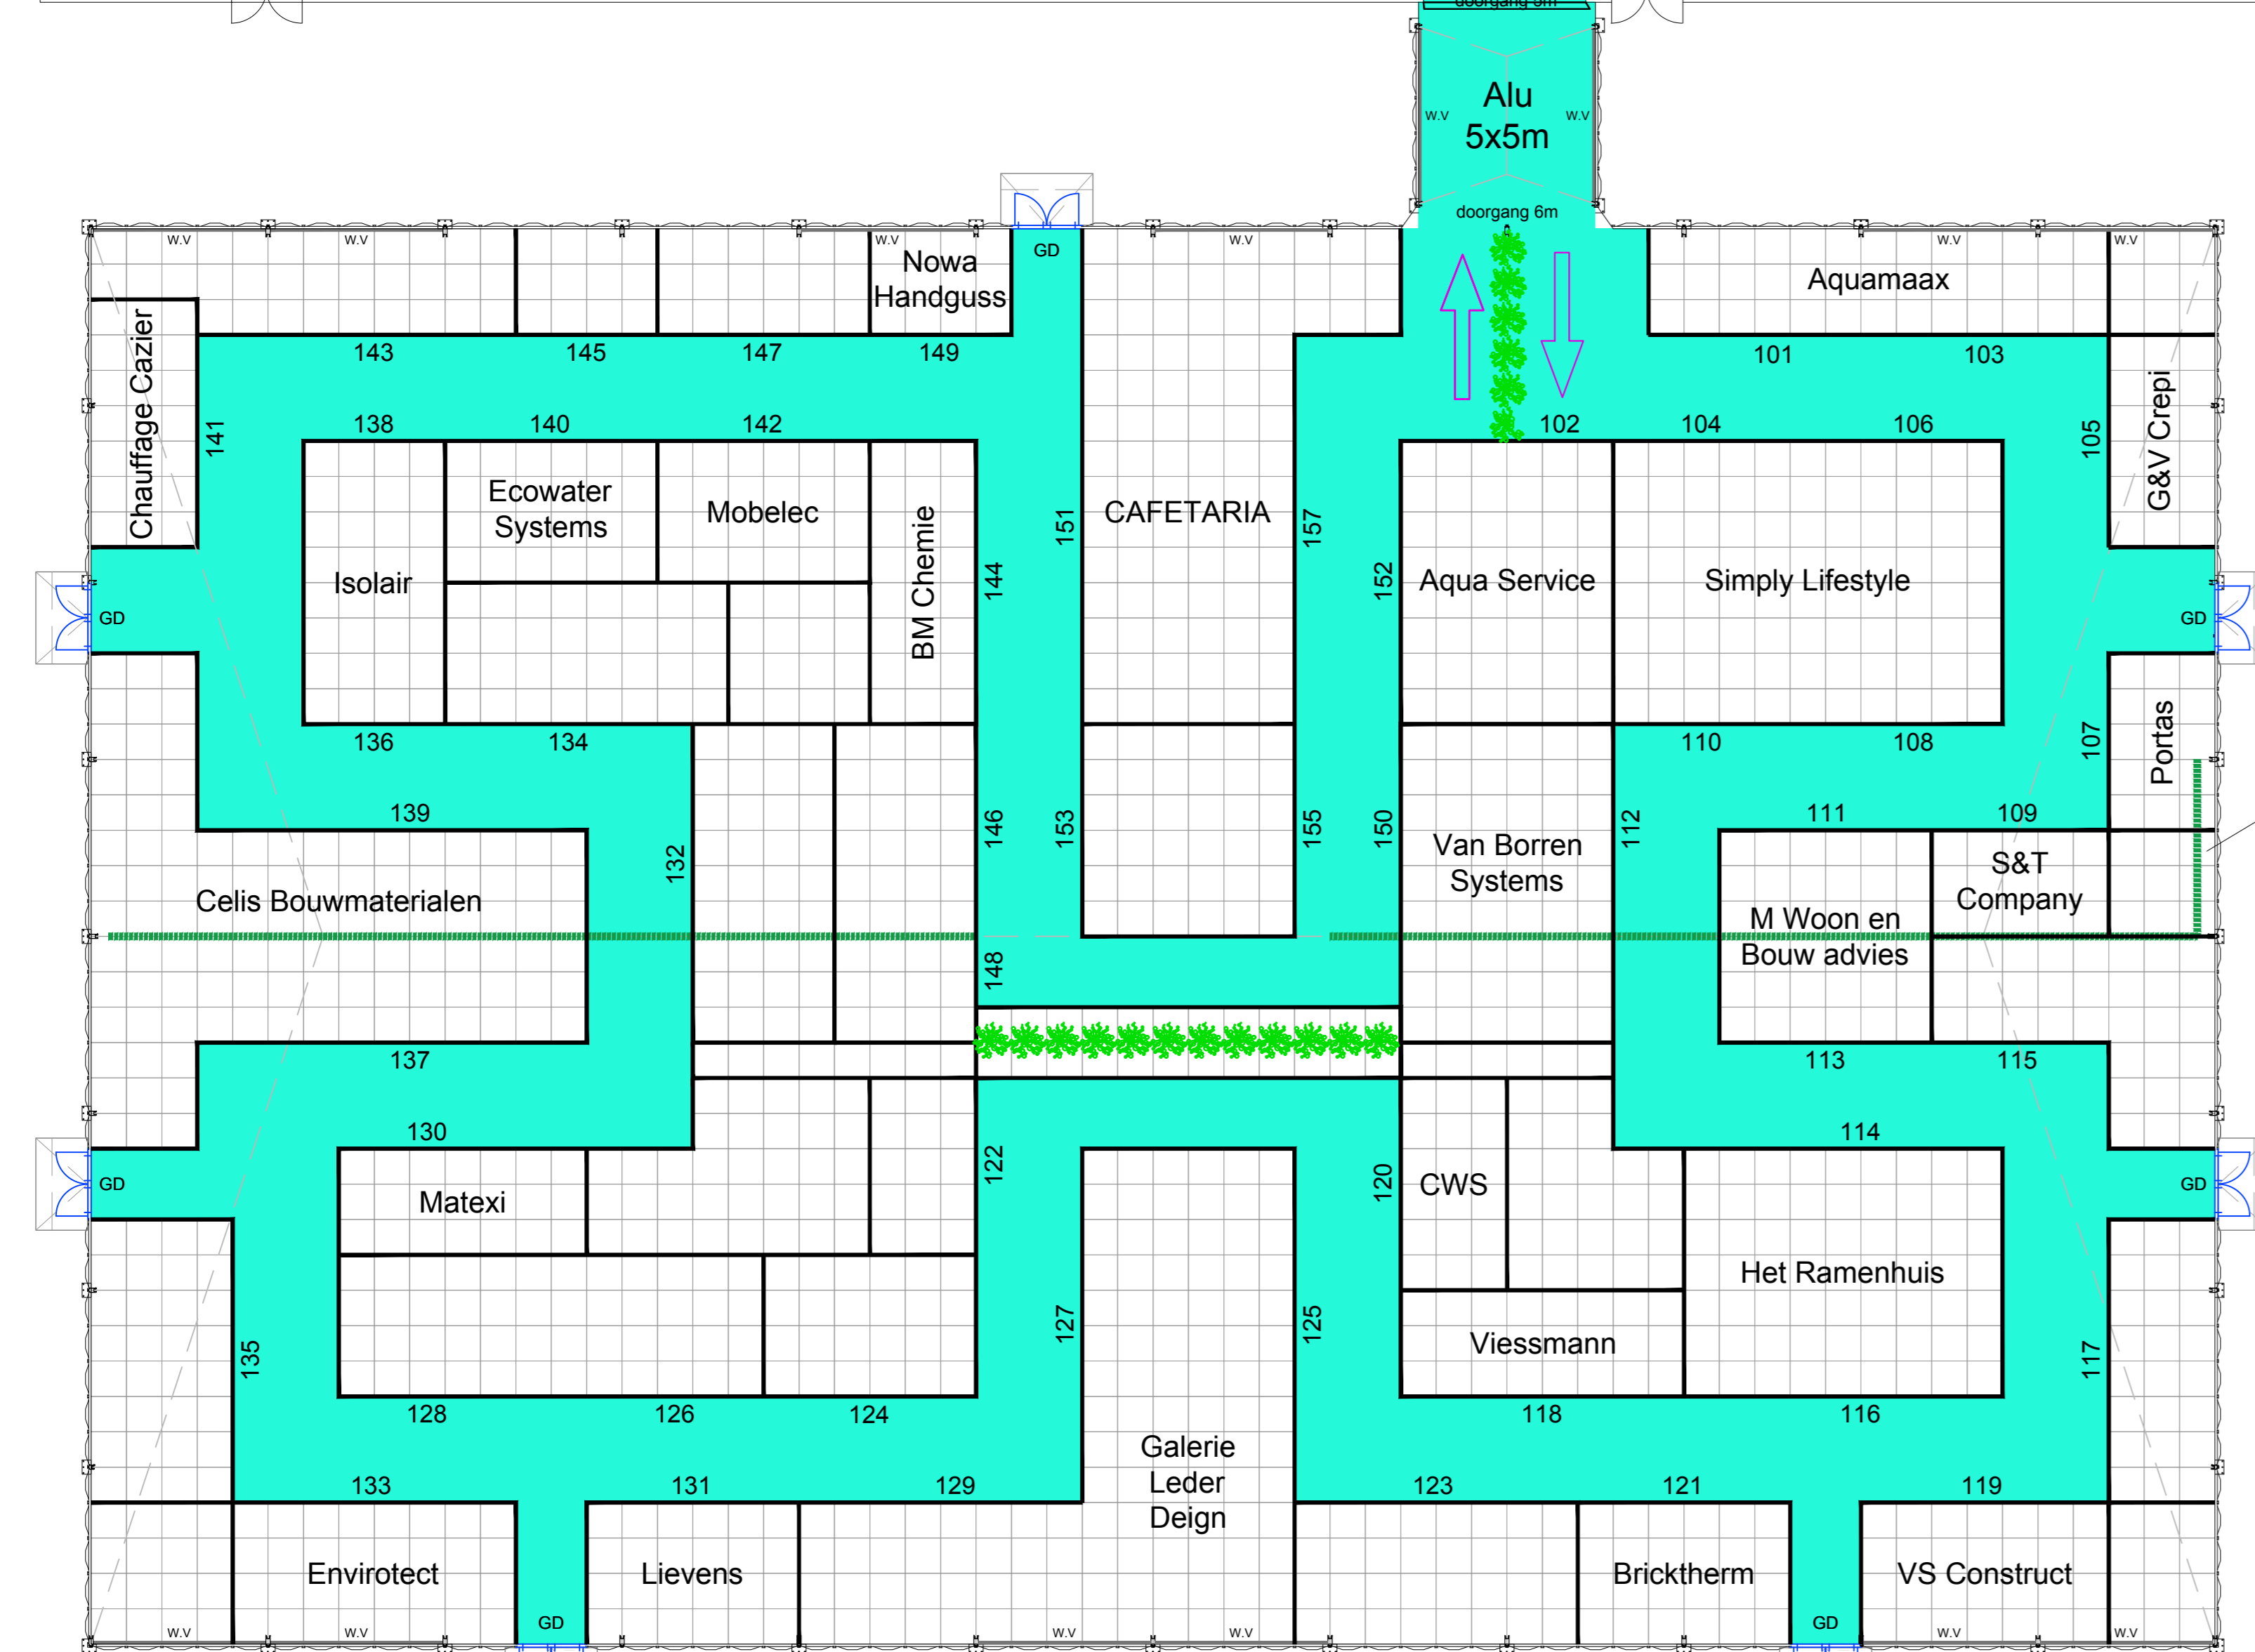

2

Cafeteria

3

4

1

Alu 40x60m

Alu 50 x 55m

GD Glasdeur
W.V. Windverband
Oploopplaat

BUZEN BRANDSLANGHASPELS ONDER VLOER ±12CM OPHOGEN

Ideaal wonen 2017

locatie : Heverlee
 organisatie : Leuven Handelt!
 datum : 11 - 20/03/2017
 contactpers.: Marina Beullens

datum rev. 0 : 07/10/2016
 revisie : E
 datum rev. : 28/02/2017

NEPTUNUS structures