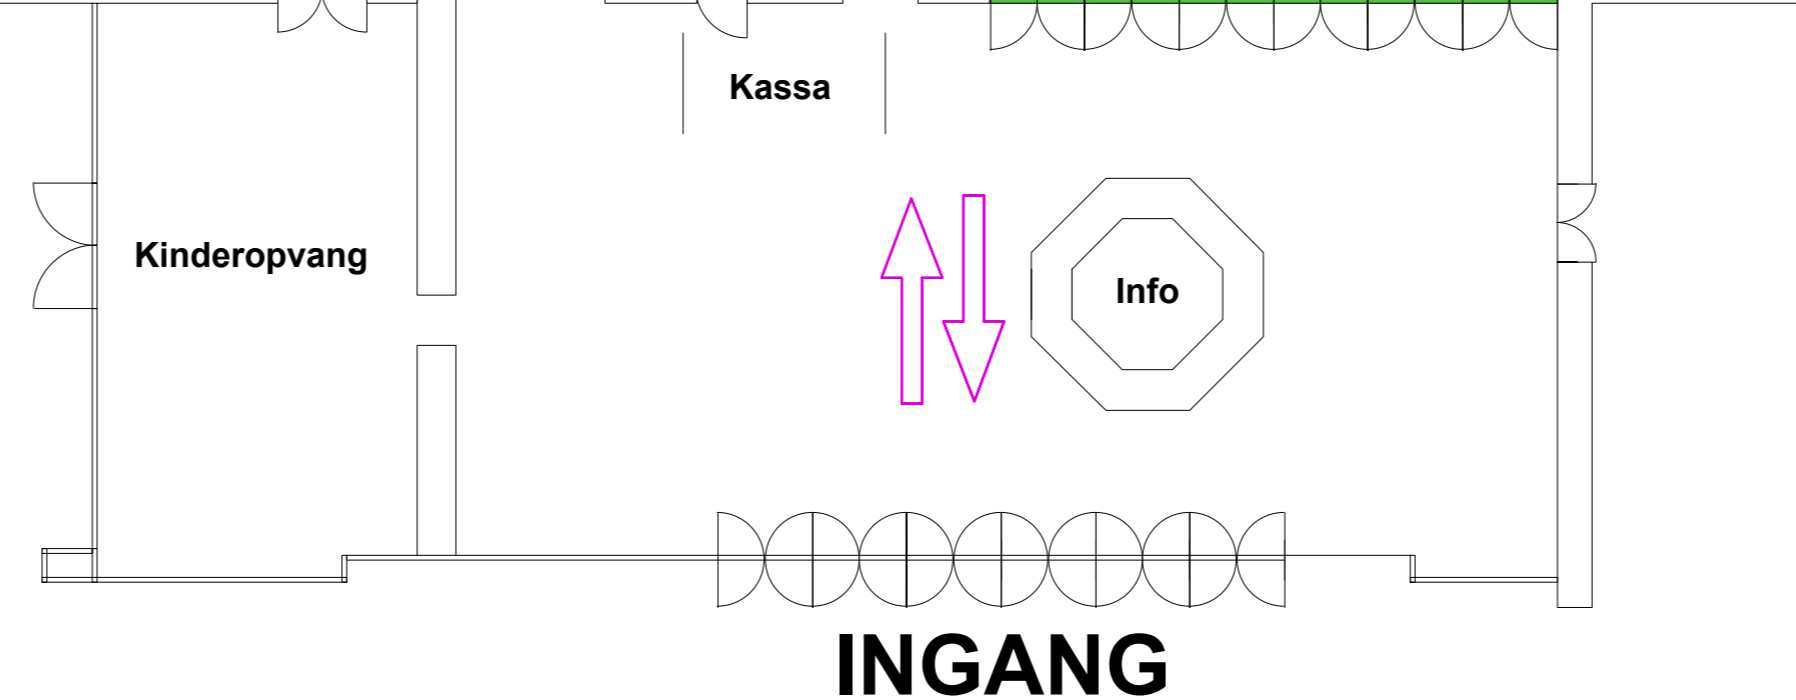

2

Cafeteria

3

4

1

Alu 40x60m

Alu 50 x 55m

GD Glasdeur
W.V. Windverband
Oploopplaat

BUZEN BRANDSLANGHASPELS ONDER VLOER ±12CM OPHOGEN

Ideaal wonen 2017

locatie : Heverlee
 organisatie : Leuven Handelt!
 datum : 11 - 20/03/2017
 contactpers.: Marina Beullens

datum rev. 0 : 07/10/2016
 revisie : E
 datum rev. : 28/02/2017