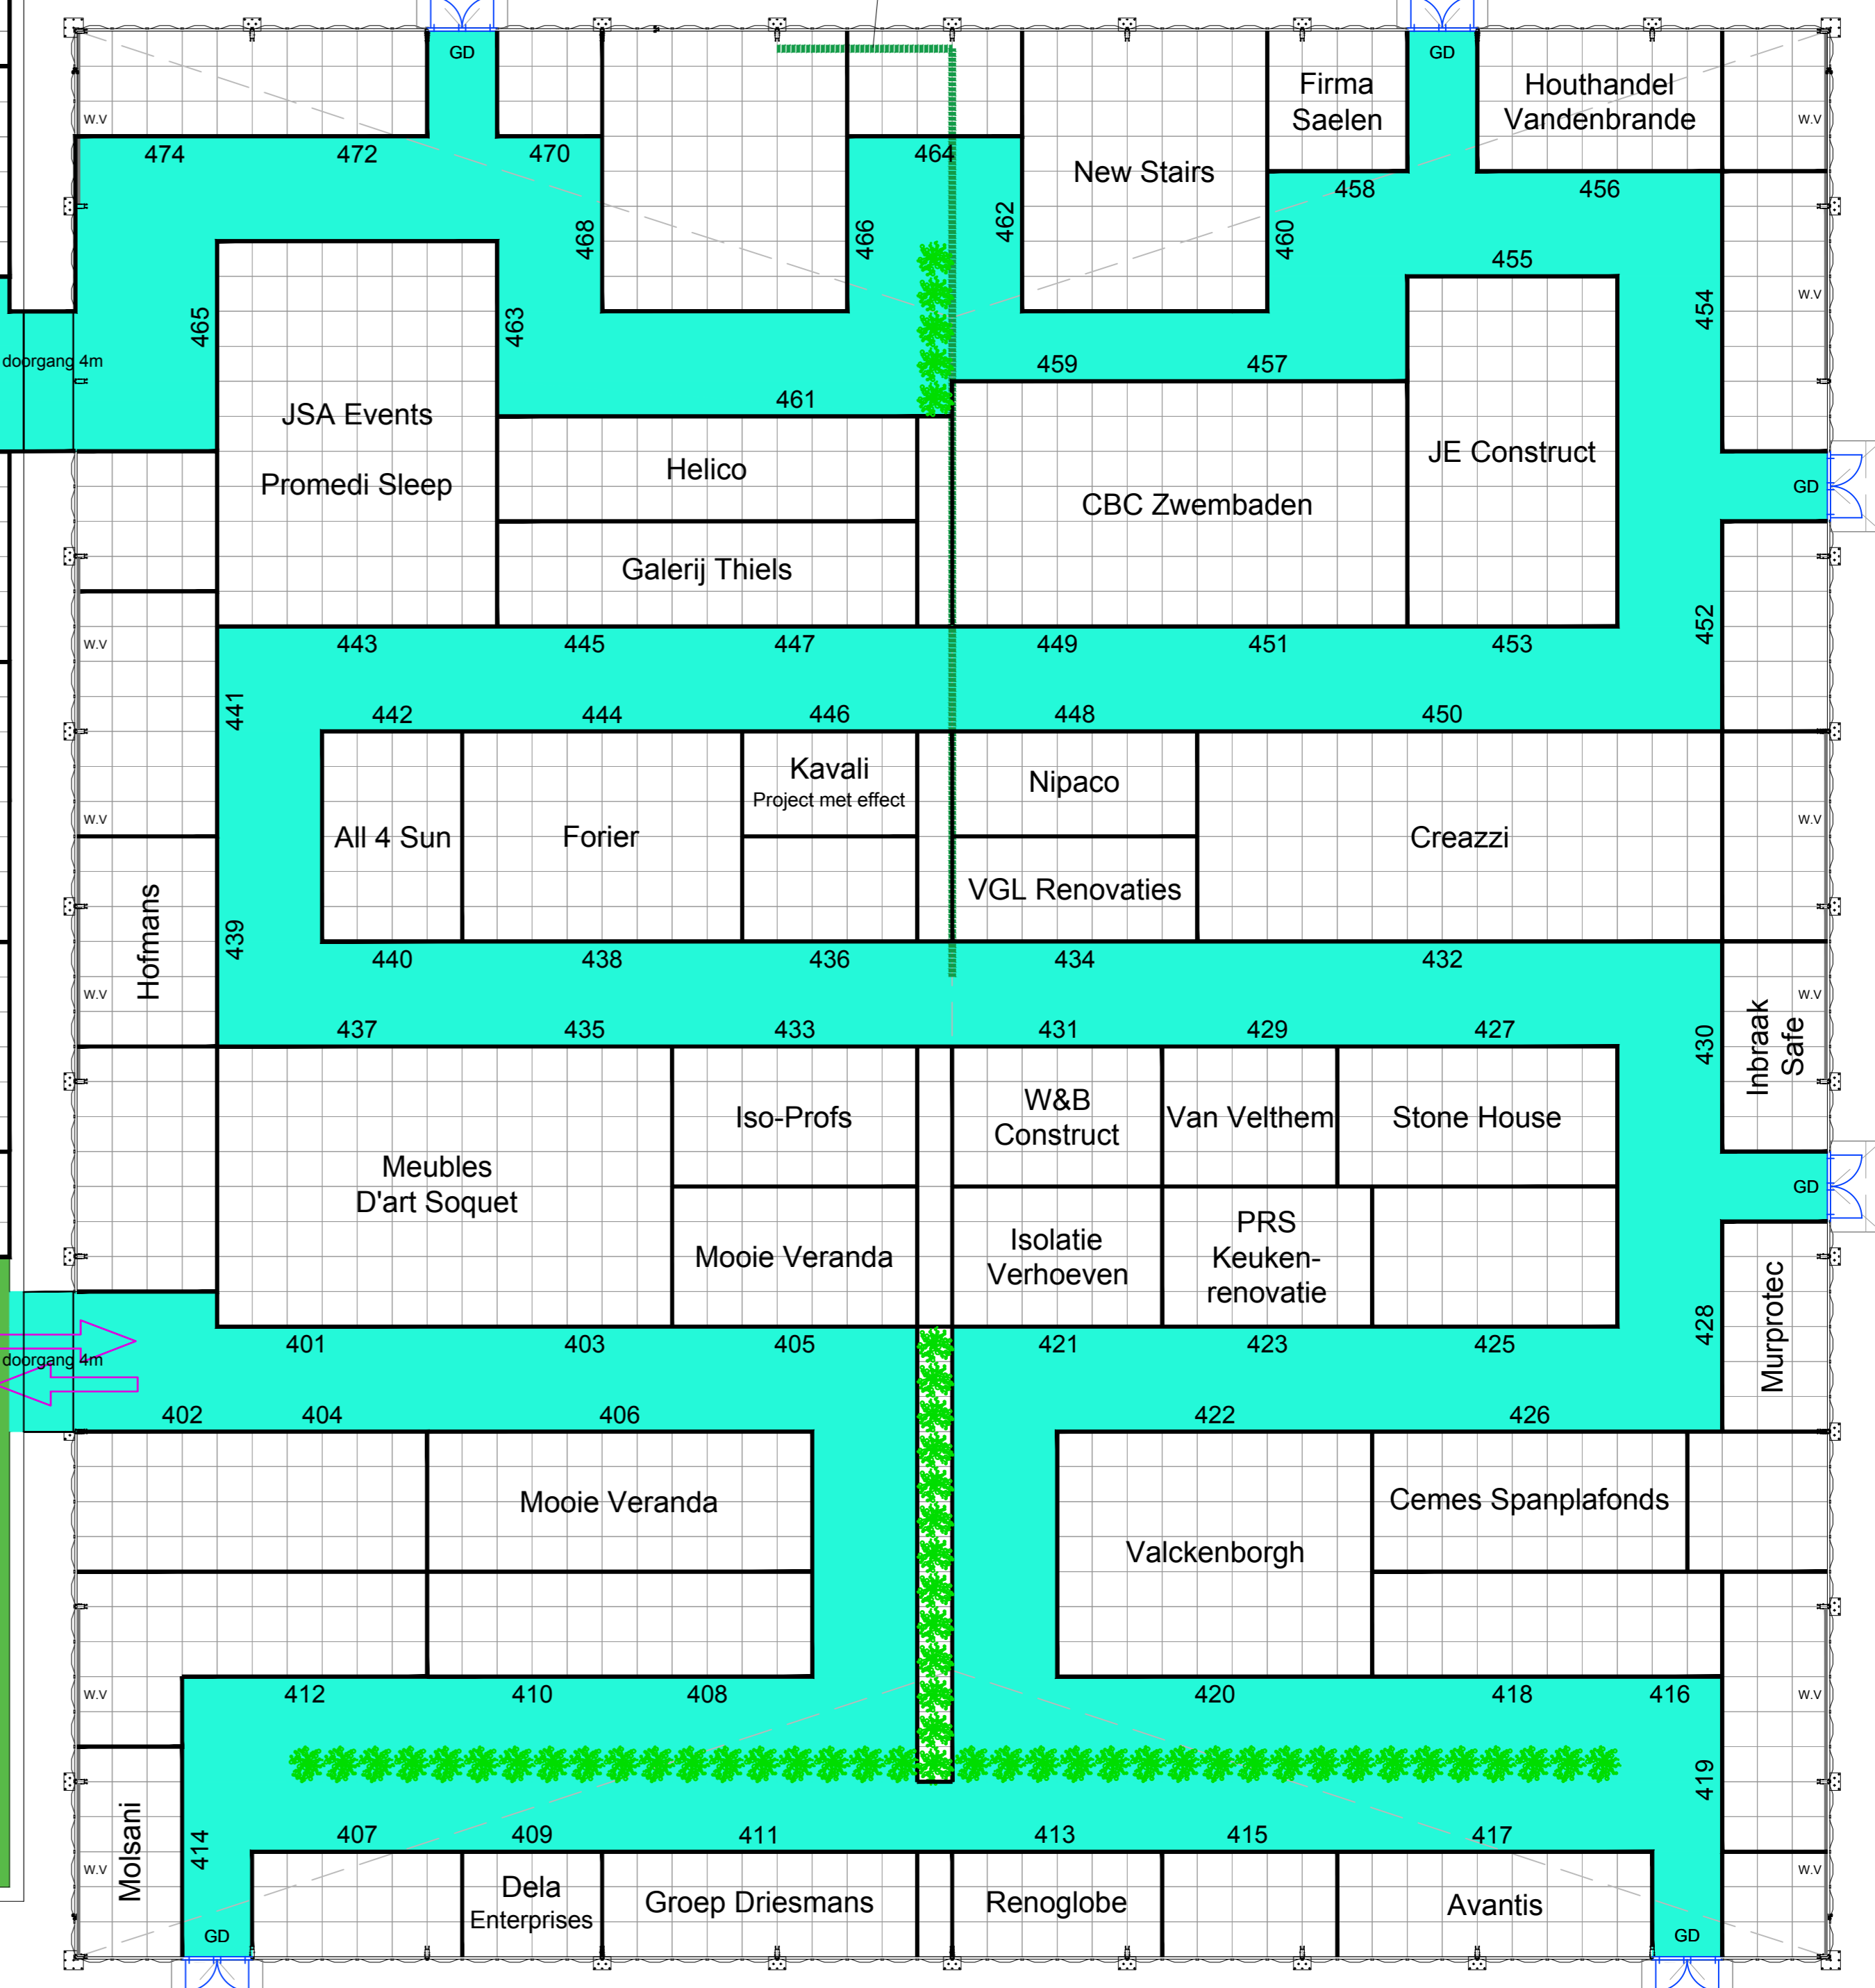

2

Cafeteria

3

4

1

Alu 40x60m

Alu 50 x 55m

GD Glasdeur
W.V. Windverband
Oploopplaat

BUZEN BRANDSLANGHASPELS ONDER VLOER ±12CM OPHOGEN

Ideaal wonen 2017

locatie : Heverlee
 organisatie : Leuven Handelt!
 datum : 11 - 20/03/2017
 contactpers.: Marina Beullens

datum rev. 0 : 07/10/2016
 revisie : E
 datum rev. : 28/02/2017

NEPTUNUS structures